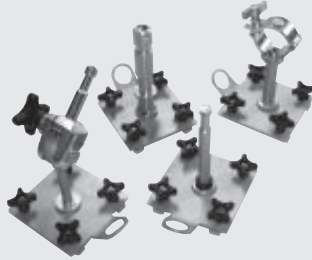

## spirit light system accessories

plate with swivel pin  
Halteplatte mit Kugelkopf

Art.-No. 3510

plate with 16 mm pin  
Halteplatte mit 16 er Zapfen

Art.-No. 3516

plate with clamp  
Halteplatte mit Schelle

Art.-No. 3555

plate with 28 mm pin  
Halteplatte mit 28 er Zapfen

Art.-No. 3528

handle  
Griff

Art.-No. 3735

grid 2  
Richtgitter 2

Art.-No. 3603

grid 4  
Richtgitter 4