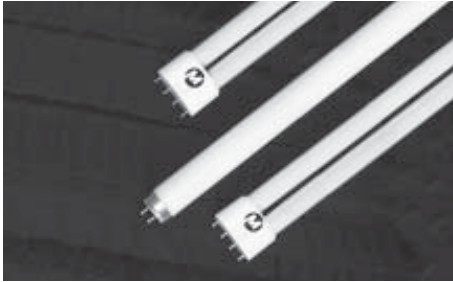

## spirit light system accessories

Master Link Cable for cascading the dimmers  
Master Link Kabel zur Kaskadierung der Einzel -  
Dimmer

MLS cable 0,5 m	Art.-No. 3040
AMP 9 pin cable 5m	Art.-No. 3009
AMP 16 pin cable 5m	Art.-No. 3016
AC connector cable	Art.-No. 3060
AC Durchschleifkabel	