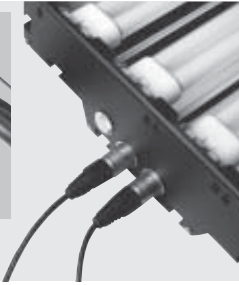

spirit light system accessories

Master Link Cable for cascading the dimmers
Master Link Kabel zur Kaskadierung der Einzel -
Dimmer

MLS cable 0,5 m	Art.-No. 3040
AMP 9 pin cable 5m	Art.-No. 3009
AMP 16 pin cable 5m	Art.-No. 3016
AC connector cable	Art.-No. 3060
AC Durchschleifkabel