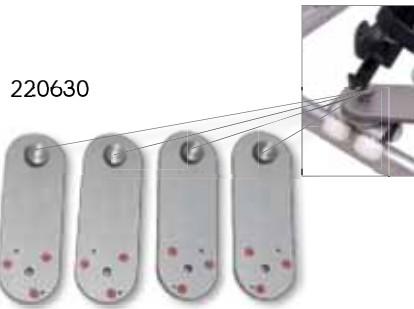

The MovieTech Rocker plate can easily be secured on the dolly.

Ein weiterer Vorteil ist der Einsatz des Rocker Dolly als nivellierbare Bazooka Basis. Weitere Anwendungsmöglichkeiten ergeben sich durch die Nutzung von MovieTech Zubehör.

Another advantage of the Rocker Dolly is that it can be used as a levelling bazooka base. Even more applications are possible using MovieTech accessories.

2206

220670

220610

853000

Das Verbreiterungskit erweitert den Rocker Dolly Schieneneinsatzbereich auf die Standardspurweite von 62cm.

The extension kit for the track wheel set enables the use of the Rocker Dolly on the standard track width of 62cm / 24,5"

Der Rocker Dolly ist unter anderem für das Filmen in sehr niedrigen Aufnahmepositionen konstruiert. Die verstellbare Lenkung ermöglicht zudem das Fahren von definierten Kurven auf eine einfache und präzise Weise.

The Rocker Dolly is made for filming where extremely low positions are necessary. Moreover, the adjustable steering makes the driving of defined curves possible in a simple and precise way.

2205	Rocker Platte	Rocker Plate
2206	Rocker Dolly	Rocker Dolly
220610	Teleskop-Schubstange für Rocker Dolly	Telescopic-Pushbar
220630	Verbreiterungssatz auf 62 cm Spurweite einschl. Stativaufnahme	Extension kit on 62 cm track gauge incl. tripod support
220650	Koffer für Rocker Dolly	Case for Rocker Dolly
220670	Schienen Räder (incl. Koffer)	Track wheels (incl. case)
853000	ABC Bazooka verstellbar	ABC riser - adjustable for broadcast
853100	Leichtkugelschale 100 mm	ABC light ball adapter 100mm
853200	Adapting 100 mm auf 75 mm	Ball adapter plate 100 mm to 75 mm